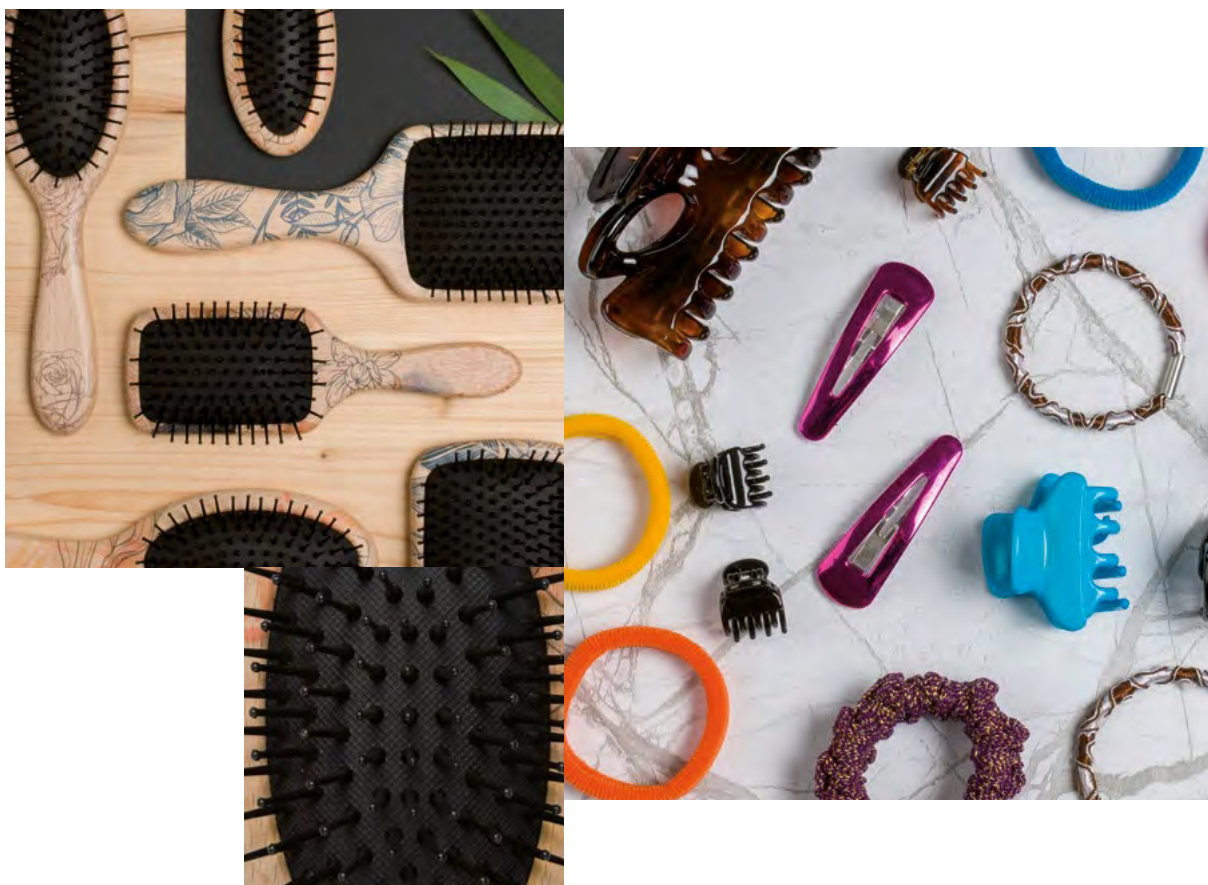

LINEA HAIR

HAIR LINE

La nostra **linea capelli** offre accessori per la cura e la bellezza dei capelli a 360°: spazzole, pettini, elastici e fermacapelli. L'ampio assortimento e l'ottimo rapporto qualità-prezzo garantiscono un elevato sell-out.

Disponiamo anche di una linea di **spazzole in legno** naturale di faggio, ecologiche e completamente made in Italy, ideali per chi ha capelli fragili e cute sensibile. La loro particolarità è rappresentata dalle decorazioni, studiate per rendere ogni pezzo unico.

Our **haircare line** offers a full range of accessories for hair beauty and care, including brushes, combs, hair ties, and hair clips. The wide assortment and excellent value for money ensure high sell-out performance.

We also offer a line of natural beech **wood brushes**, eco-friendly and entirely made in Italy, ideal for those with fragile hair and sensitive scalps. Their distinctive feature lies in the decorative details, designed to make each piece unique.