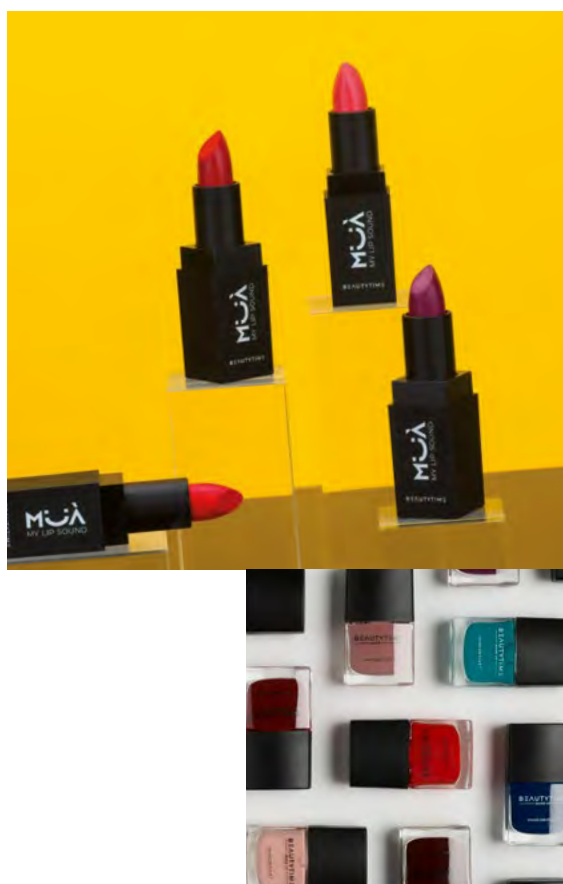

PREZZO PUBBLICO/RRP € 237,60

PREZZO FATTURA € 118,80+IVA

The RRP's indicated are valid for Italian market only.

MAKE-UP

LINEA MAKE-UP

MAKE-UP LINE

Una linea di make-up **100% made in Italy** che coniuga eccellenza professionale, cura dei dettagli e un design elegante e contemporaneo. Ogni prodotto è pensato per offrire performance elevate grazie a **formule innovative, texture confortevoli** e una gamma di **nuance versatili**, capaci di valorizzare ogni tipo di bellezza. La collezione unisce qualità cosmetica e stile offrendo soluzioni adatte sia a look naturali sia a make-up più sofisticati.

A **100% Made in Italy** makeup line that combines professional excellence, attention to detail, and elegant, contemporary design. Each product is designed to deliver high performance thanks to **innovative formulas, comfortable textures**, and a **versatile range of shades** that enhance every type of beauty. The collection combines cosmetic quality and style, offering solutions suitable for both natural looks and more sophisticated make-up.

MASCARA

MASCARA

**BLOOMY
MASCARA
ALLUNGANTE
VITALIZZANTE**

**BLOOMY
MASCARA
EXTREME LENGTH
REVITALIZING
EFFECT**

Mascara nero che rende le ciglia più **lunghe, piene e forti** in **30 giorni*** grazie ad **Akosky® Azuki**, estratto da germogli di trifoglio rosso e fagiolo mungo verde. Stimola la crescita aumentando lunghezza e densità, mentre **panthenolo** e **vitamina E** nutrono e idratano. **Texture cremosa** per un immediato effetto volume.